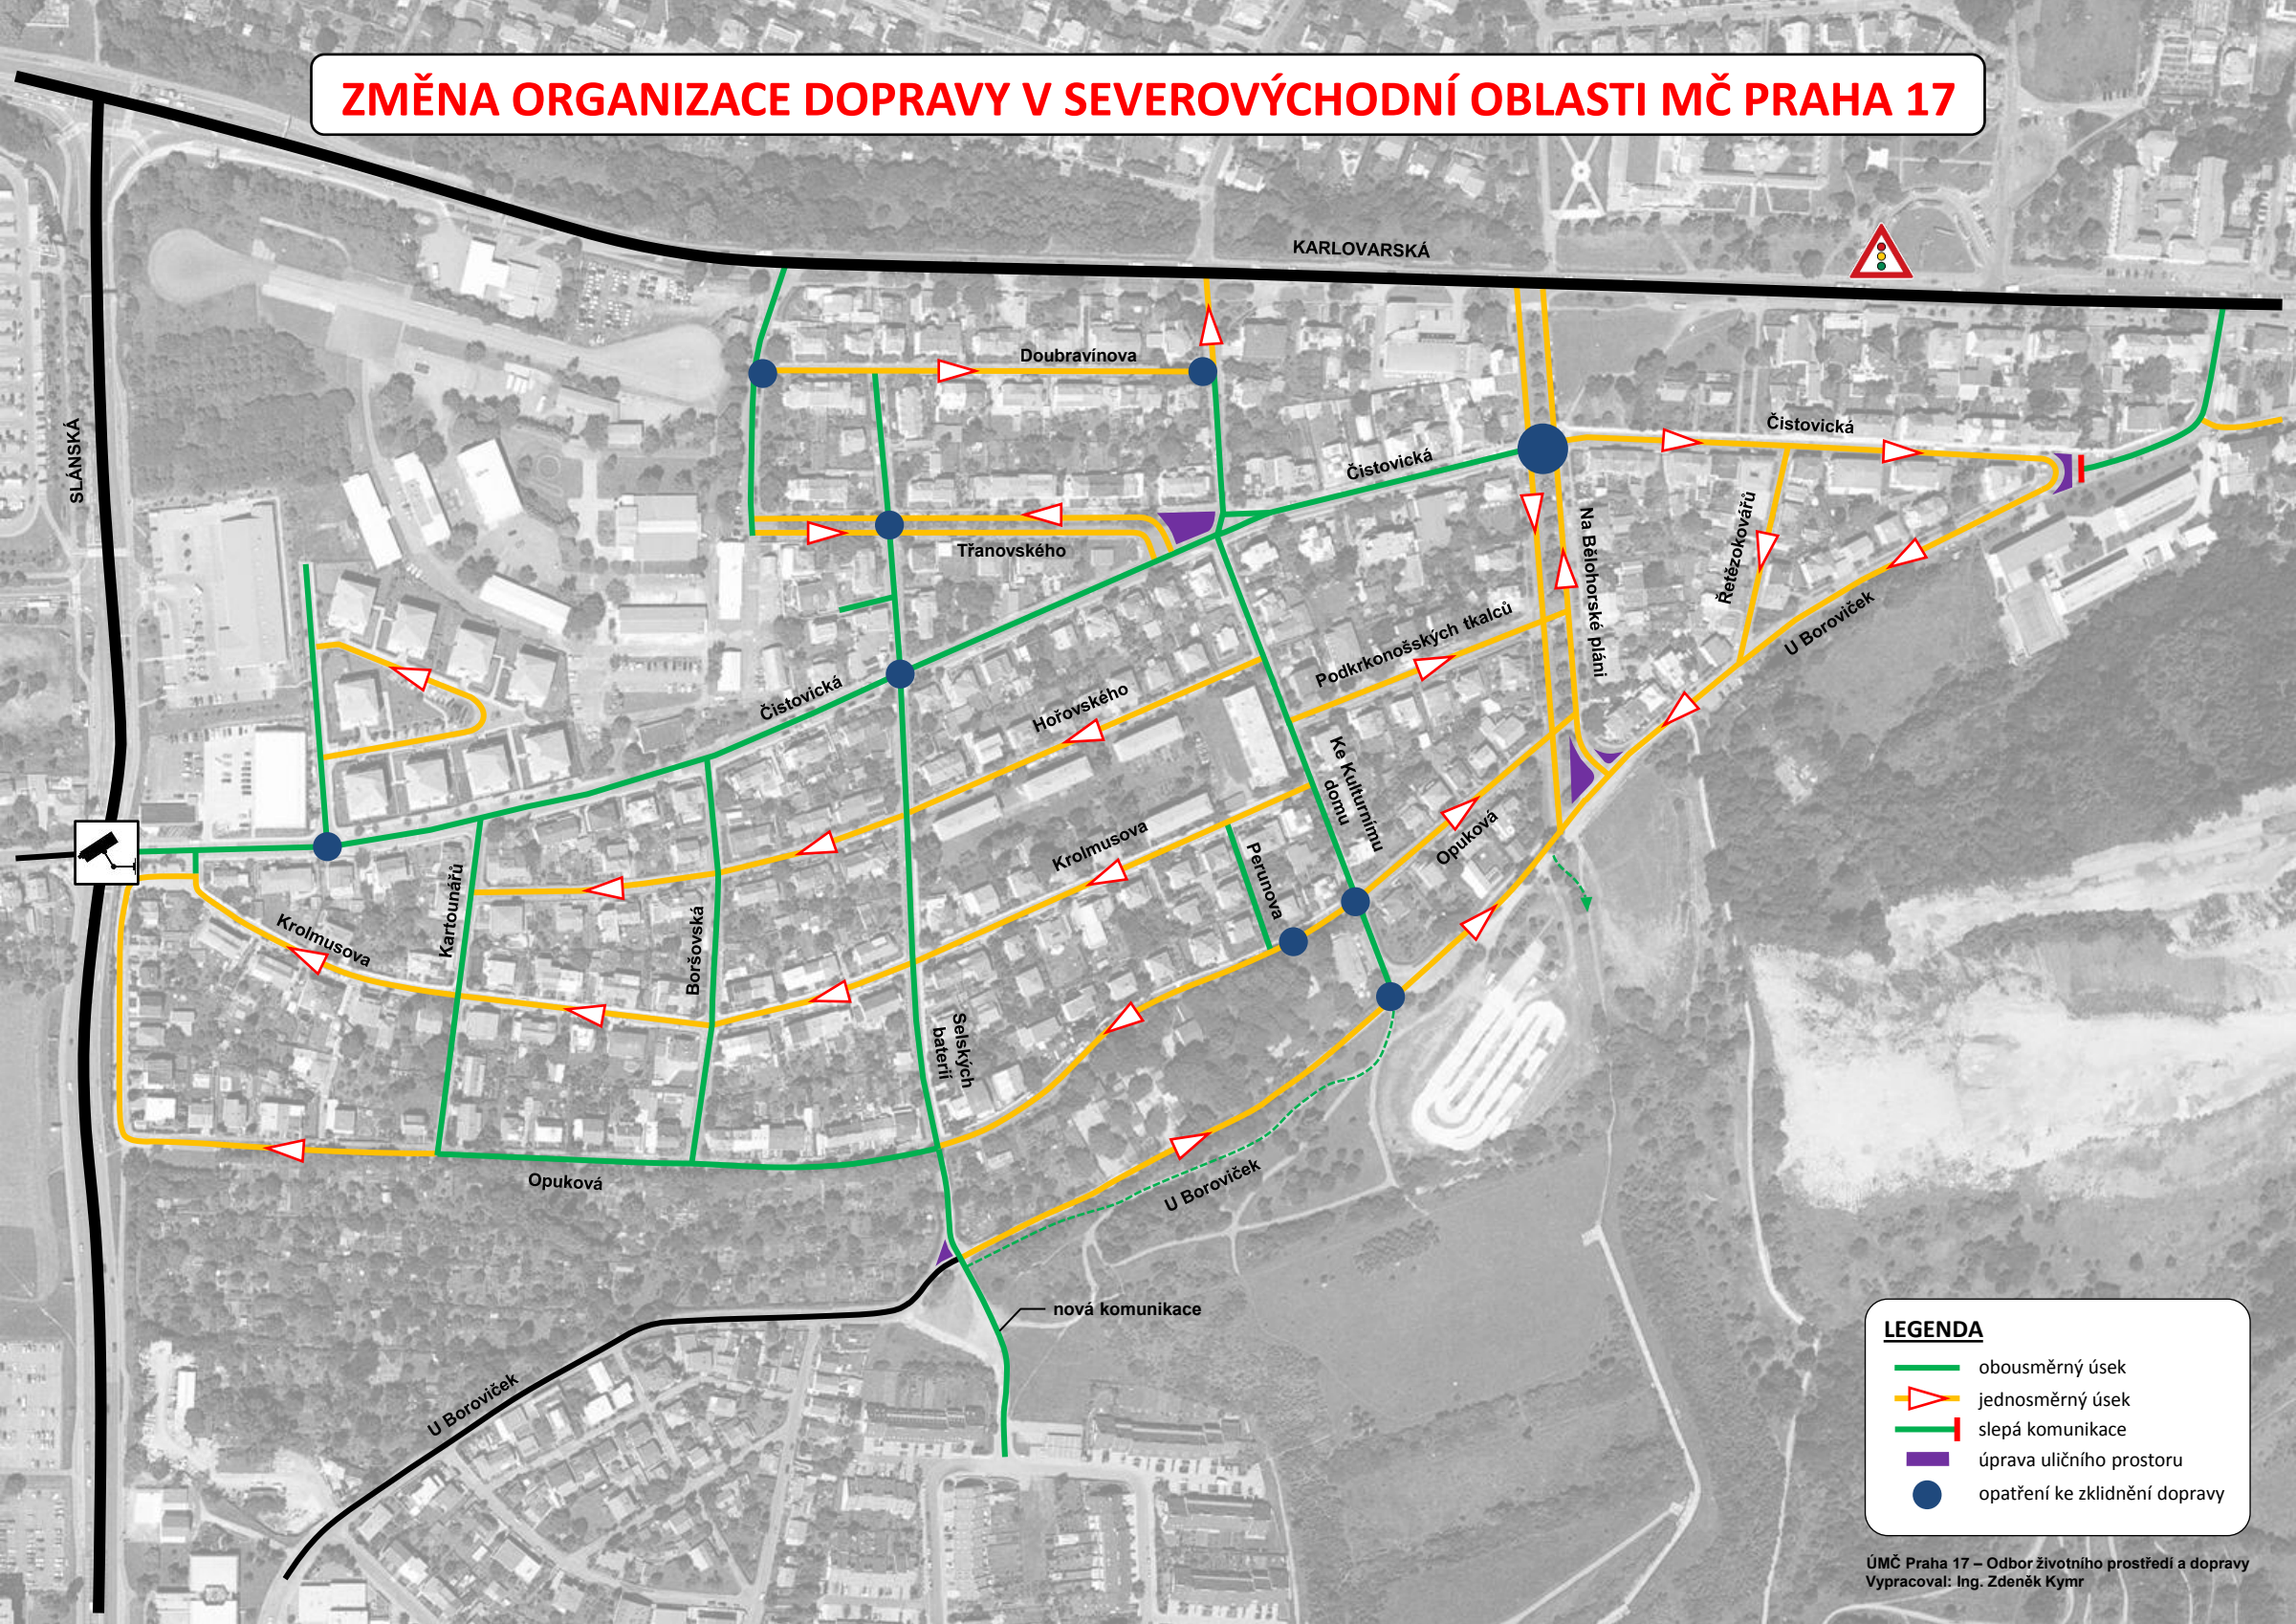

# ZMĚNA ORGANIZACE DOPRAVY V SEVEROVÝCHODNÍ OBLASTI MČ PRAHA 17

**LEGENDA**

- obousměrný úsek
- jednosměrný úsek
- slepá komunikace
- úprava uličního prostoru
- opatření ke zklidnění dopravy