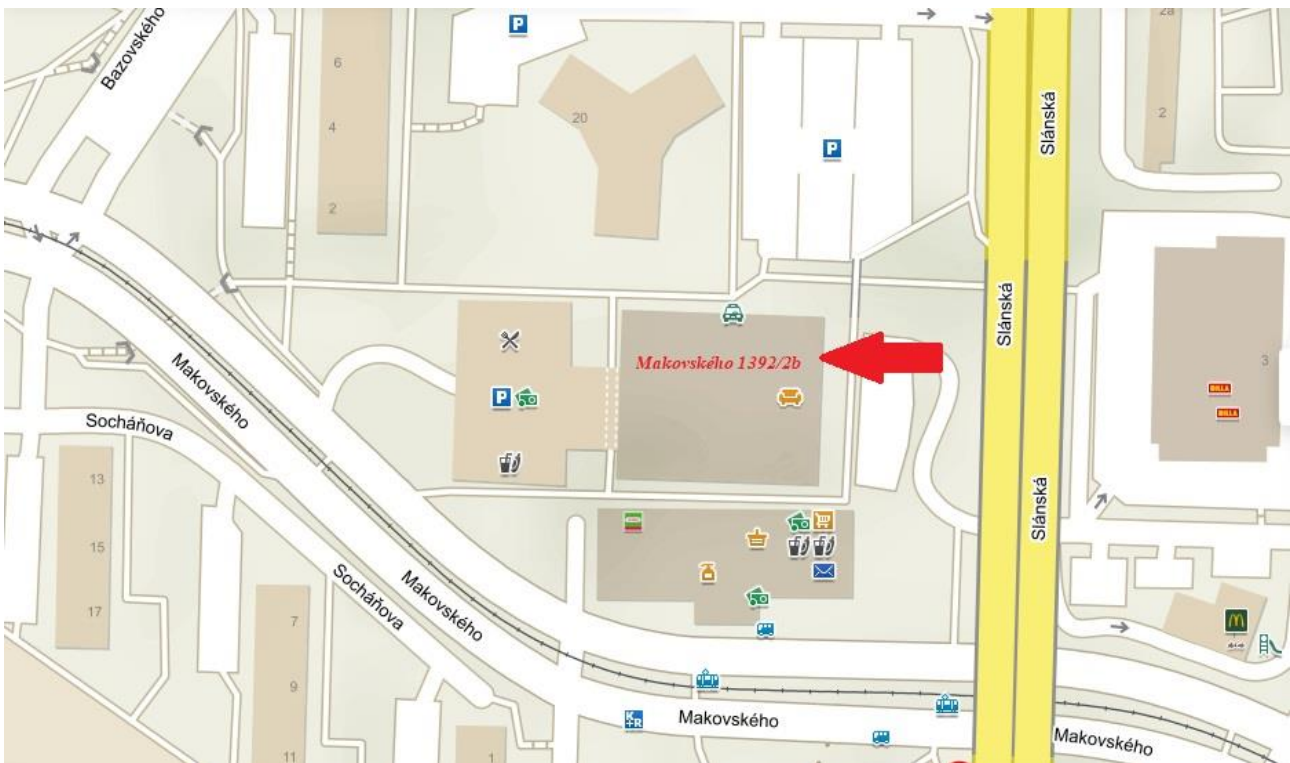

Pomáhat a chránit

OBVODNÍ ŘEDITELSTVÍ PRAHA I

Místní oddělení Řepy

INFORMACE PRO VEŘEJNOST

Ve dnech 5.1. a 6.1.2022 bude probíhat stěhování části policejního oddělení, při kterém dojde k **přemístění hlavních vstupních dveří** na adrese Makovského č. 1392/2b, Praha 6 – Policie České republiky, Místní oddělení Řepy. Vzhledem k uvedenému bude v tyto dny omezen provoz oddělení, jelikož v rámci stěhování dojde i k přepojování telefonních linek a sítí. Příjem neodkladných a akutních oznámení bude samozřejmě zachován a občané mohou využít tísňovou linku 158.

Po přestěhování se adresa Místního oddělení Řepy nemění (ul. Makovského č. 1392/2b, Praha 6) a zůstávají stejná také telefonní čísla oddělení (974856800, 235300764).

Mění se pouze umístění hlavního vchodu oddělení pro veřejnost, který bude nově na boční straně budovy, směrem od ul. Slánská, viz. mapa.